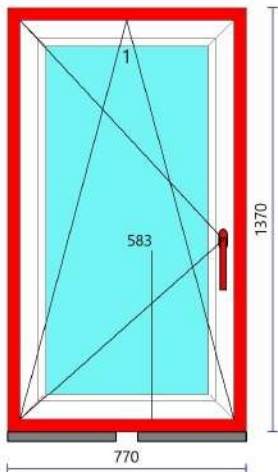

Pozycja : 4 Sztuk : 1 S : 770 W : 1370

Nazwa okna Okno RU
Kolor Zew Ciemnoszary Jedwab 4367.003/BI// Wew Biały 051
Kolor skrzydła
System Softline 82 MD
Uszczelka Czarna

Profile i stal

R 101.290 ->73mm ST 113.025.1,5
SK 103.341 ->84mm ST 113.294.1,75
[1] Listwa Prosta 107.262 Uszczelka Czarna

Widok od strony wewn

Szyby

[1] [48]mm CR Cz t1,1 4/18A/4/18A/4 t1,1 U=0,5
[562x1160]

Funkcje okuć

[1] Klamka Rotoline Secustik Biała R07.2

**ROTO NX
PREMIUM**

1 RU
Typ zawiasów Designo II

Uw ~ 0,85

Waga 1 szt~ 46,42 kg

Cena Netto pozycji	1497,52
W tym montaż	513,60