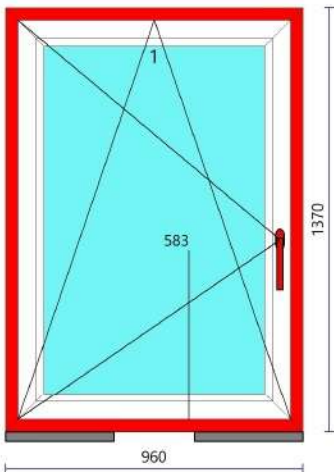

Profile i stal

R 101.290 ->73mm ST 113.025.1,5
 SK 103.341 ->84mm ST 113.294.1,75
 [1] Listwa Prosta 107.262 Uszczelka Czarna

Widok od strony wewn

Szyby

[1] [48]mm CR Cz t1,1 4/18A/4/18A/4 t1,1 U=0,5
 [752x1160]