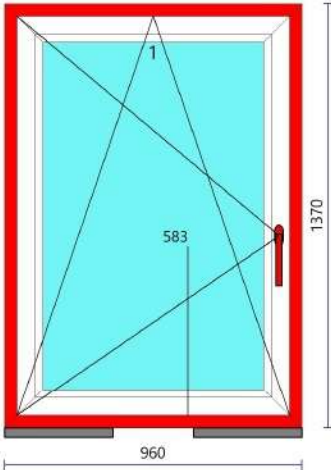

Widok od strony wewn

Szyby

[1] [48]mm CR Cz t1,1 4/18A/4/18A/4 t1,1 U=0,5
 [1262x1170]

Funkcje okuć

[1] Klamka Rotoline Secustik Biała R07.2

**ROTO NX
 PREMIUM**

1 RU
 Typ zawiasów Designo II

Uw ~ 0,75

Profile i stal

R 101.290 ->73mm ST 113.025.1,5
SK 103.341 ->84mm ST 113.294.1,75
[1] Listwa Prosta 107.262 Uszczelka Czarna

Widok od strony wewn

Szyby

[1] [48]mm CR Cz t1,1 4/18A/4/18A/4 t1,1 U=0,5
[752x1160]