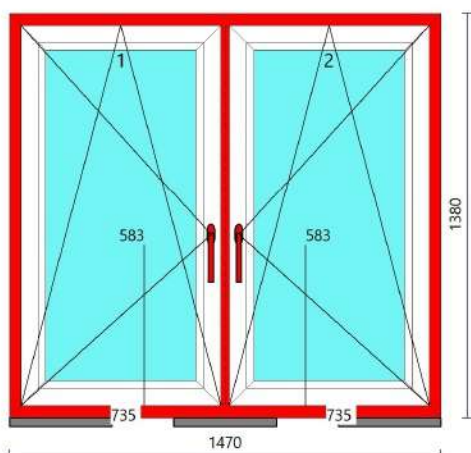

R	101.290 ->73mm	ST	113.025.1,5
SK	103.341 ->84mm	ST	113.294.1,75
SL	102.310 ->94mm	ST	113.001.1,5

Widok od strony wewn

[1,2] Listwa Prosta 107.262 Uszczelka Czarna

Szyby

[1,2] [48]mm CR Cz t1,1 4/18A/4/18A/4 t1,1 U=0,5
 [553x1170] [553x1170]