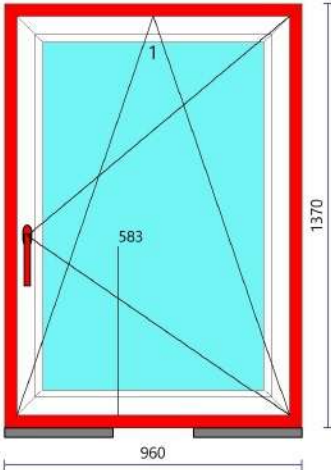

**SIEGENIA
COMFORT**

2 PA

Rama transportowa dla szyby szt

2
 Rama do szyby 2 Wymiary: [1501x2100]

Uw ~ 0,78

Waga 1 szt~ 323,07 kg

Montaż : Tak
 Rama do szyby 1 Wymiary: [1501x2098]

Montaż : Tak

Elementy dodatkowe :

Elementy

[Purenit GREEN 143 wys. 190mm HS INOVA]
 1 Szt długość [mm] : 3160 Montaż Tak

Uwagi

<Kwatera nr 2 waga szyby 84kg - szyba na osobnym stojaku<
 <Kwatera nr 1 waga szyby 84kg - szyba na osobnym stojaku<

Profile i stal

R 101.290 ->73mm ST 113.025.1,5
 SK 103.341 ->84mm ST 113.294.1,75
 [1] Listwa Prosta 107.262 Uszczelka Czarna

Widok od strony wewn

Szyby

[1] [48]mm CR Cz t1,1 4/18A/4/18A/4 t1,1 U=0,5
 [752x1160]