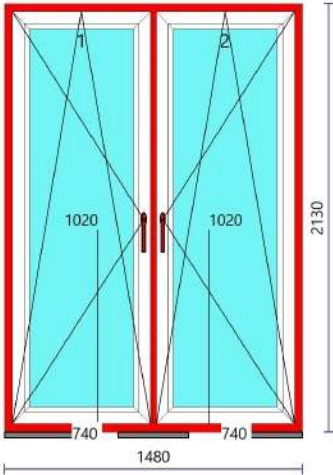

Pozycja : 8 Sztuk : 2 S : 1480 W : 2130

Nazwa okna Okno RU+RU
Kolor Zew Ciemnoszary Jedwab 4367.003/BI// Wew Biały 051
Kolor skrzydła
System Softline 82 MD
Uszczelka Czarna

Profile i stal

R	101.290 ->73mm	ST	113.025.1,5
SK	103.341 ->84mm	ST	113.294.1,75
SL	102.310 ->94mm	ST	113.001.2,0

[1,2] Listwa Prosta 107.262 Uszczelka Czarna

Widok od strony wewn

Szyby

[1,2] [48]mm CR Cz t1,1 4/18A/4/18A/4 t1,1 U=0,5
[558x1920] [558x1920]

Funkcje okuć

[1,2] Klamka Rotoline Secustik Biała R07.2

**ROTO NX
PREMIUM**

1 RU
Typ zawiasów Designo II
2 RU
Typ zawiasów Designo II

Uw ~ 0,82

Waga 1 szt~ 132,67 kg

Cena Netto pozycji	6427,86
W tym montaż	1732,80