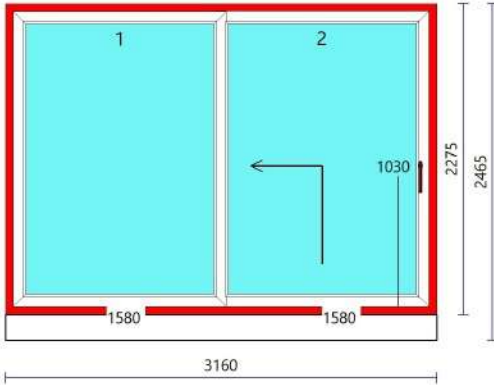

Pozycja : 3 Sztuk : 1 S : 3160 W : 2275

Nazwa okna HS Inowa Schemat+A
Kolor Zew Antracyt 7016 gładki 7016.097/BI// Wew Biały 051
Kolor skrzydła
System HS Inowa
Uszczelka Czarna

Profile i stal

R 5860 ->74mm ST 6718.2,0
R 8210-transport
SK 5862 ->122mm ST 5880.2,0
[1,2] Listwa Prosta 7248 Uszczelka Czarna

Widok od strony wewn

Szyby

[1,2] [48]mm CR Cz t1,1 4/18A/4/18A/4 t1,1 U=0,5
[1405x2002] [1405x2004]

Funkcje okuć

Kolor Osłonek Biały RAL9016
-Wewnątrz-
[2] Klamka R-line 43mm 200 Biała R07.2 ALV
-Zewnątrz-
[2] Pochwyt zlicowany 43mm R02.2 Antracyt

**SIEGENIA
COMFORT**

2 PA

Rama transportowa dla szyby szt

2
Rama do szyby 2 Wymiary: [1501x2100]

Uw ~ 0,78

Waga 1 szt~ 323,07 kg

Montaż : Tak
Rama do szyby 1 Wymiary: [1501x2098]

Montaż : Tak

Elementy dodatkowe :

Elementy

[Purenit GREEN 143 wys. 190mm HS INOVA]
1 Szt długość [mm] : 3160 Montaż Tak

Uwagi

<Kwatera nr 2 waga szyby 84kg - szyba na osobnym stojaku<
<Kwatera nr 1 waga szyby 84kg - szyba na osobnym stojaku<

Cena Netto pozycji	11181,15
W tym montaż	1304,40