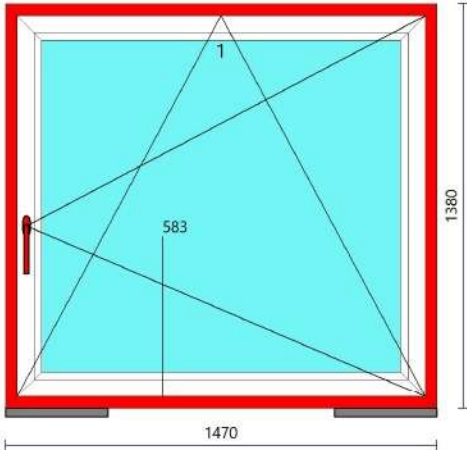

Pozycja : 2 Sztuk : 1 S : 1470 W :1380

Nazwa okna Okno RU
Kolor Zew Ciemnoszary Jedwab 4367.003/BI// Wew Biały 051
Kolor skrzydła
System Softline 82 MD
Uszczelka Czarna

Profile i stal

R 101.290 ->73mm ST 113.025.1,5
SK 103.341 ->84mm ST 113.294.1,75
[1] Listwa Prosta 107.262 Uszczelka Czarna

Widok od strony wewn

Szyby

[1] [48]mm CR Cz t1,1 4/18A/4/18A/4 t1,1 U=0,5
[1262x1170]

Funkcje okuć

[1] Klamka Rotoline Secustik Biała R07.2

**ROTO NX
PREMIUM**

1 RU
Typ zawiasów Designo II

Uw ~ 0,75

Waga 1 szt~ 80,98 kg

Cena Netto pozycji	2135,31
W tym montaż	684,00